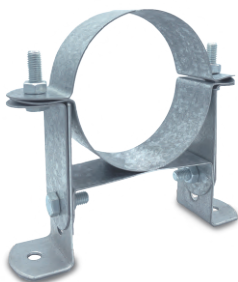

VCSARG/ Soporte abrazadera regulable galva

Código	mm	€	Código	mm	€	Código	mm	€
VCSARG100	100	10,50	VCSARG200	200	18,00	VCSARG450	450	35,00
VCSARG125	125	11,50	VCSARG250	250	20,00	VCSARG500	500	40,00
VCSARG150	150	12,50	VCSARG300	300	22,00	VCSARG550	550	48,00
VCSARG160	160	14,00	VCSARG350	350	24,00	VCSARG600	600	56,00
VCSARG175	175	16,00	VCSARG400	400	29,00