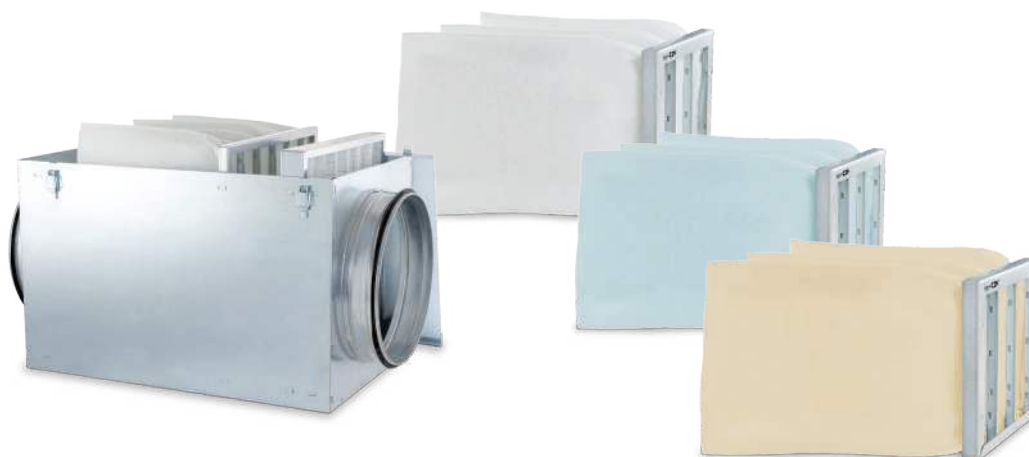

Cajas portafiltros VCCFPFB y filtros de bolsa

Cajas portafiltros (sin filtros)									VCCFPFB
Modelo	VCCFPFB100	VCCFPFB125	VCCFPFB150	VCCFPFB200	VCCFPFB250	VCCFPFB300	VCCFPFB350	VCCFPFB400	VCCFPFB450
Precio caja	138,00 €	150,00 €	160,00 €	170,00 €	195,00 €	215,00 €	230,00 €	255,00 €	295,00 €

Prefiltro G4 - Coarse 60%								VCPFRG4
Altura x anchura		190 x 195	200 x 205	240 x 245	290 x 295	350 X 355	440 X 445	525 X 530
Espesor (mm)	380	37,00 €	37,00 €	37,00 €	38,00 €	38,00 €	52,00 €	68,00 €

Filtro M5 - ePM10 65%								VCFBM5
Altura x anchura		190 x 195	200 x 205	240 x 245	290 x 295	350 X 355	440 X 445	525 X 530
Espesor (mm)	380	38,00 €	38,00 €	40,00 €	40,00 €	40,00 €	55,00 €	71,00 €

Filtro M6 - ePM10 80%								VCFBM6
Altura x anchura		190 x 195	200 x 205	240 x 245	290 x 295	350 X 355	440 X 445	525 X 530
Espesor (mm)	380	33,00 €	33,00 €	33,00 €	33,00 €	35,00 €	52,00 €	64,00 €

Filtro F7 - ePM1 50%								VCFBF7
Altura x anchura		190 x 195	200 x 205	240 x 245	290 x 295	350 X 355	440 X 445	525 X 530
Espesor (mm)	380	34,00 €	34,00 €	34,00 €	34,00 €	34,00 €	51,00 €	65,00 €

Filtro F9 - ePM1 85%								VCFBF9
Altura x anchura		190 x 195	200 x 205	240 x 245	290 x 295	350 X 355	440 X 445	525 X 530
Espesor (mm)	380	35,00 €	35,00 €	35,00 €	35,00 €	36,00 €	52,00 €	67,00 €

Filtros de panel instalables | Installable panel filters - Filtres de panneaux installables

Filtros de panel instalables

- Junto con los filtros de bolsa se pueden instalar en la misma caja los prefiltros y filtros de la serie CFPF, permitiendo la configuración que se ajuste a sus necesidades.

Installable panle filters

- Together with the bag filters, the pre-filters and filters of the CFPF series can be installed in the same box, allowing the configuration that suits your needs.

Filtres de panneaux installables

- Avec les filtres à manches, les préfiltres et filtres de la série CFPF peuvent être installés dans le même boîtier, permettant ainsi une configuration adaptée à vos besoins.