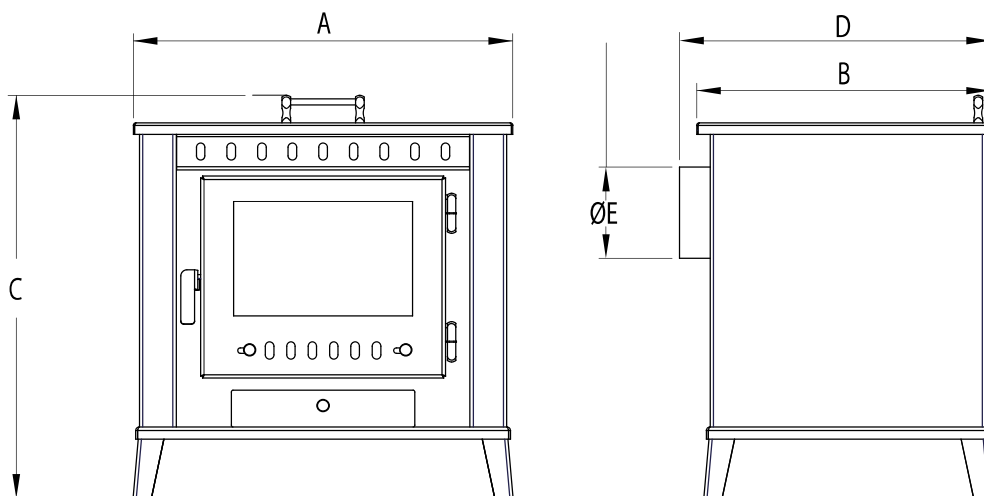

Estufa con horno modelo CAEXVEN22

VCESTUFACXV22

Características:

Estufa clásica de leña de tubo visto, con horno en la parte superior.
Cajón de ceniza extraíble.
Tubo de salida de 150mm por la cara trasera.
Potencia 12-14 kW.

Material:

Fabricada completamente en acero negro y pintada en negro mate.
Pintura en base a resina con resistencia a altas temperaturas.

Uso:

Doméstico.

Dimensiones

Modelo	A	B	C	D	ØE
VCESTUFACVX22	620	480	658	508	150